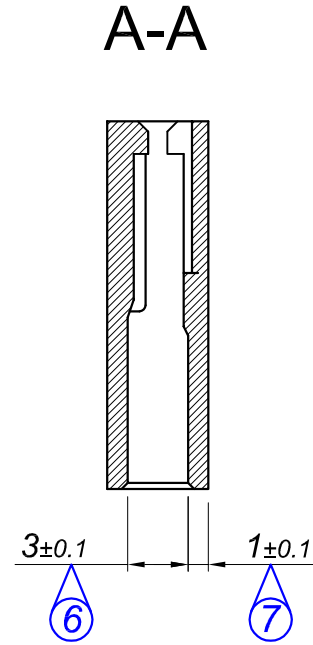

PARÇA KODU PART CODE	PARÇA ADI PART NAME	RENK COLOR	MALZEME MATERIAL
KE 3218-00	3 LÜ KANALLI MİKRO	NATURAL / ŞEFFAF	PA 66 / V2
KE 3218-02	3 LÜ KANALLI MİKRO SİYAH	BLACK / SİYAH	PA 66 / V2
KE 3218-01-NF	3 LÜ KANALLI MİKRO BEYAZ	WHITE / BEYAZ	PA 6 / V2-NF

Tarih / Date	31.07.2017	İmza /Signature	Ölçek / Scale			
Çizen / Desing	M.Yağcı		3 / 1			
Onay / Approval	S.Gölcük		No		Değişiklik / Revision	Tarih/Date
	Parça Adı: Part Name	3 LÜ KANALLI MİKRO			Parça Kodu: Part Code	KE 3218

Resmin Üzerinden Ölçü Almayınız / Don't use the drawing for measuring purpose