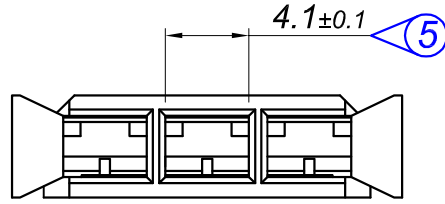

Tarih / Date	31.07.2017	İmza /Signature	Ölçek / Scale			
Çizen / Desing	M.Yağcı		3 / 1			
Onay / Approval	S.Gölcük		No		Değişiklik / Revision	Tarih/Date
	Parça Adı: Part Name	3 LÜ KANALLI MİKRO			Parça Kodu: Part Code	KE 3218

Resmin Üzerinden Ölçü Almayınız / Don't use the drawing for measuring purpose