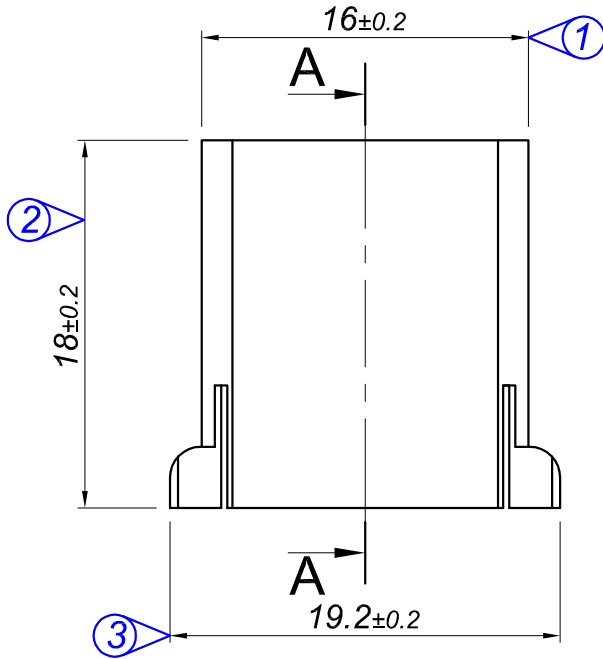

PARÇA KODU PART CODE	PARÇA ADI PART NAME	RENK COLOR	MALZEME MATERIAL
KE 3218-00	3 LÜ KANALLI MİKRO	NATURAL / ŞEFFAF	PA 66 / V2
KE 3218-02	3 LÜ KANALLI MİKRO SİYAH	BLACK / SİYAH	PA 66 / V2
KE 3218-01-NF	3 LÜ KANALLI MİKRO BEYAZ	WHITE / BEYAZ	PA 6 / V2-NF

Tarih / Date	31.07.2017	İmza /Signature	Ölçek / Scale			
Çizen / Desing	M.Yağcı		3 / 1			
Onay / Approval	S.Gölcük		No		Değişiklik / Revision	Tarih/Date
	Parça Adı: Part Name	3 LÜ KANALLI MİKRO			Parça Kodu: Part Code	KE 3218

Resmin Üzerinden Ölçü Almayınız / Don't use the drawing for measuring purpose