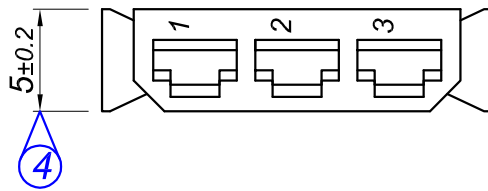

PARÇA KODU PART CODE	PARÇA ADI PART NAME	RENK COLOR	MALZEME MATERIAL
KE 3218-00	3 LÜ KANALLI MİKRO	NATURAL / ŞEFFAF	PA 66 / V2
KE 3218-02	3 LÜ KANALLI MİKRO SİYAH	BLACK / SİYAH	PA 66 / V2
KE 3218-01-NF	3 LÜ KANALLI MİKRO BEYAZ	WHITE / BEYAZ	PA 6 / V2-NF

Tarih / Date	31.07.2017	İmza /Signature	Ölçek / Scale			
Çizen / Desing	M.Yağcı		3 / 1			
Onay / Approval	S.Gölcük		No		Değişiklik / Revision	Tarih/Date
	Parça Adı: Part Name	3 LÜ KANALLI MİKRO			Parça Kodu: Part Code	KE 3218

Resmin Üzerinden Ölçü Almayınız / Don't use the drawing for measuring purpose